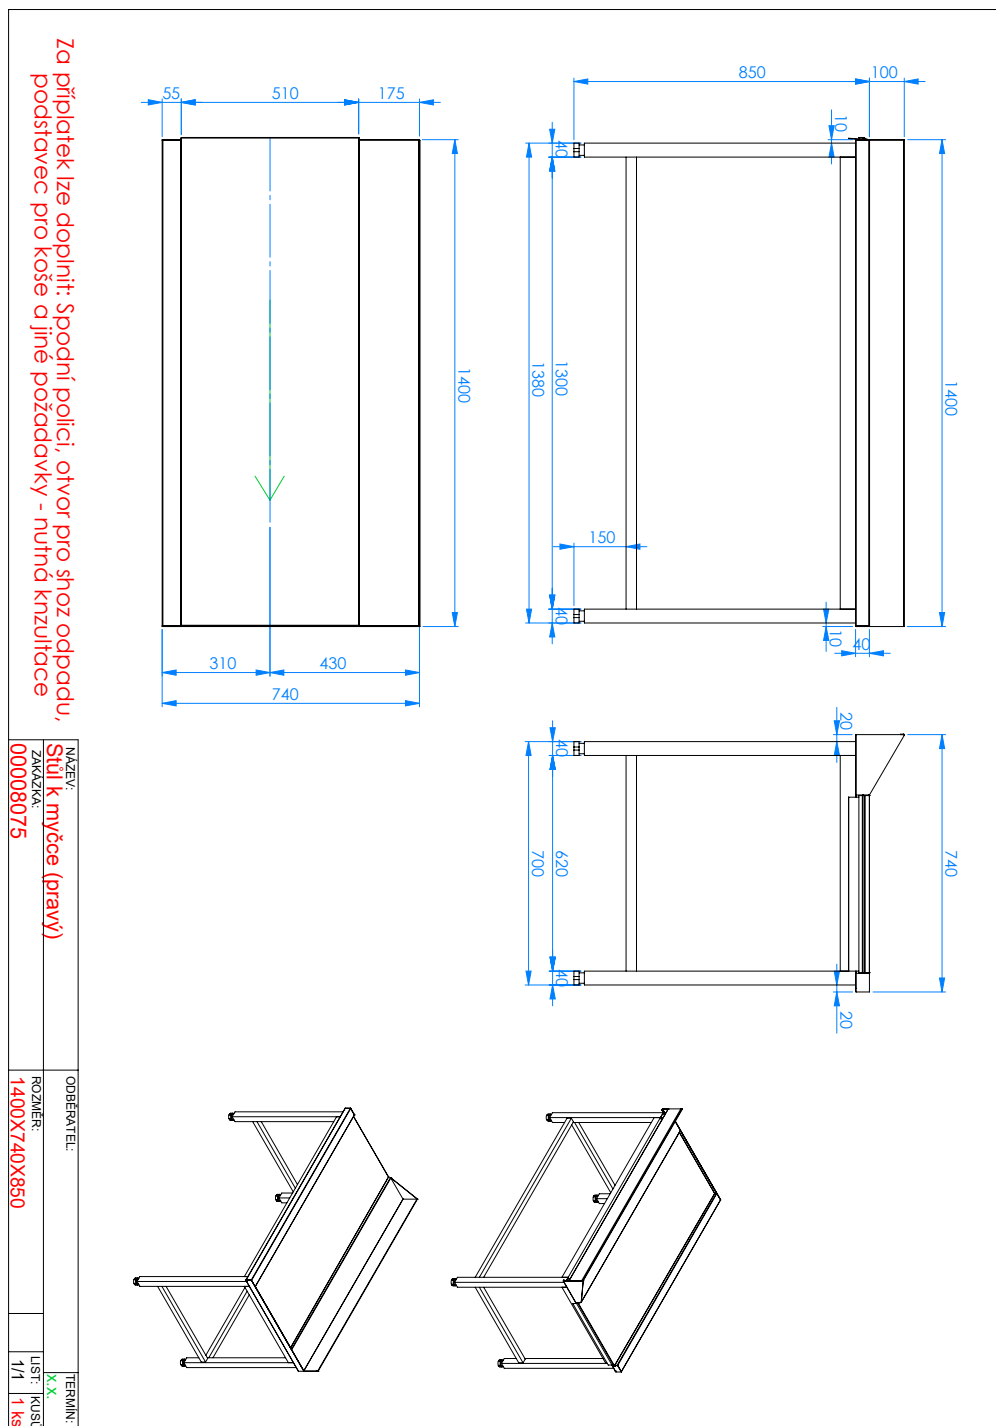

## Ausgangstisch 140x75x85 rechts

<b>Modell</b>	<b>SAP -Code</b>	00008075
CTS 140 ER	<b>Eine Gruppe von Artikeln - Web</b>	Zubehör

– Material: AISI 304

# Technisches Datenblatt

Technische Zeichnung

## Ausgangstisch 140x75x85 rechts

<b>Modell</b>	<b>SAP -Code</b>	00008075
CTS 140 ER	<b>Eine Gruppe von Artikeln - Web</b>	Zubehör

2026-02-06

1

www.rmgastro.com

850

**10. Material:**

AISI 304

**5. Nettogewicht / kg:**

20.00

**11. Verstellbare Füße:**

Ja

**6. Bruttobreite [MM]:**